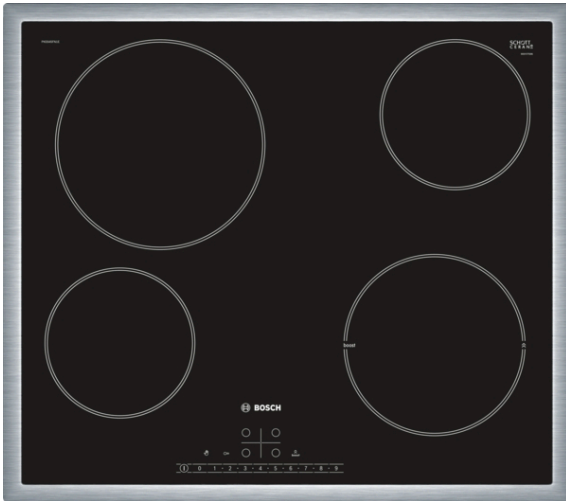

**Serie | 6, Glaskeramikhäll, 60 cm,
Svart
PKE645FN1E**

Extra tillbehör

HEZ390090 : Wok, rostfri med glaslock

**Glaskeramikhäll - en häll som underlättar
både matlagning och rengöring.**

- DirectSelect-styrning gör det enkelt att välja kokzon, effekt och andra funktioner.
- **Ram i rostfritt stål:** En låg ram runt hällen som är perfekt vid montering i köksbänkar.
- **PowerBoost:** upp till 20 % mer energi när du lagar mat på din elektriska spishäll.
- **ReStart:** om det kokar över för dig så stänger hällen av sig automatiskt och sparar de senaste inställningarna.
- **Barnsäkrad:** Kontrollpanel som kan spärras och förhindrar att inställningar ändras av misstag.

Tekniska data

Produktkategori : Häll m intg.styrning glaskeram

Konstruktion : Inbyggd

Energiförsörjning : El

Antal zoner/plattor som kan användas samtidigt : 4

Nischmått (H x B x D) : 48 x 560-560 x 490-500 mm

Material produkt : Glaskeramik

Hällens färg : rostfritt stål, Svart

Ramens färg : rostfritt stål

Säkerhetsmärkning : CE, VDE

EAN kod : 4242002943084

Anslutningseffekt : 6900 W

Spänning : 220-240 V

Frekvens : 50; 60 Hz

4 242002 943084

Serie | 6, Glaskeramikhäll, 60 cm, Svart PKE645FN1E

Glaskeramikhäll - en häll som underlättar både matlagning och rengöring.

- 60 cm: plats för 4 kastruller och stekpannor.

Flexibla kokzoner