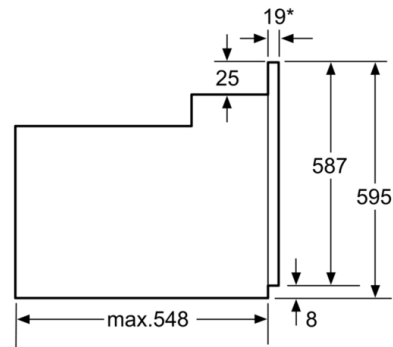

**Tekniska data**

Färg / Material, front : Rostfritt stål  
Konstruktion : Inbyggd  
Integrerat ugnrensningssystem : Nej  
Nischmått (H x B x D) : 575-597 x 560-568 x 550 mm  
Produktmått (H x B x D) : 595 x 594 x 548 mm  
Emballagemått (H x B x D) : 665 x 679 x 656 mm  
Panelmaterial : rostfritt stål  
Material i luckan : glas  
Nettovikt : 32,698 kg  
Nettovolym ugn : 66 l  
Ugnsfunktioner : Variogrill stor, Varmluft, Varmluftsg Grill, Varmluft skonsam, Över-/undervärme  
Material i ugnstrymmet : Other  
Temperaturreglering : Mekanisk  
Antal lampor : 1  
Säkerhetsmärkning : CE  
Anslutningskabelns längd : 100 cm  
EAN kod : 4242005046867  
Antal hålrum - NY (2010/30/EC) : 1  
Energiklass : A  
Energiförbrukning per cykel, konventionell - NY (2010/30/EC) : 0,98 kWh/cycle  
Energiförbrukning per cykel, forcerad luftkonvektion - NY (2010/30/EC) : 0,79 kWh/cycle  
Energieffektivitetsindex (2010/30/EC) : 95,2 %  
Anslutningseffekt : 3300 W  
Säkring : 16 A  
Spänning : 220-240 V  
Frekvens : 60; 50 Hz  
Elkontakt : jordad stickkontakt

**Serie | 2, Inbyggnadsugn, 60 x 60 cm,  
Rostfritt stål  
HBF010BR1S**

\* 20 mm för metallfronter

Mått i mm

Mått i mm

\* 20 mm för metallfronter

Mått i mm