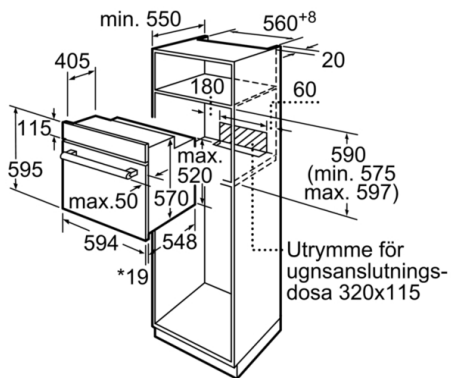

**Tekniska data**

Färg / Material, front : Rostfritt stål  
Konstruktion : Inbyggd  
Integrerat ugnrensningssystem : Nej  
Nischmått (H x B x D) : 575-597 x 560-568 x 550 mm  
Produktmått (H x B x D) : 595 x 594 x 548 mm  
Emballagemått (H x B x D) : 665 x 679 x 656 mm  
Panelmaterial : rostfritt stål  
Material i luckan : glas  
Nettovikt : 32,698 kg  
Nettovolym ugn : 66 l  
Ugnsfunktioner : Variogrill stor, Varmluft, Varmluftsg Grill, Varmluft skonsam, Över-/undervärme  
Material i ugnstrymmet : Other  
Temperaturreglering : Mekanisk  
Antal lampor : 1  
Säkerhetsmärkning : CE  
Anslutningskabelns längd : 100 cm  
EAN kod : 4242005046867  
Antal hålrum - NY (2010/30/EC) : 1  
Energiklass : A  
Energiförbrukning per cykel, konventionell - NY (2010/30/EC) : 0,98 kWh/cycle  
Energiförbrukning per cykel, forcerad luftkonvektion - NY (2010/30/EC) : 0,79 kWh/cycle  
Energieffektivitetsindex (2010/30/EC) : 95,2 %  
Anslutningseffekt : 3300 W  
Säkring : 16 A  
Spänning : 220-240 V  
Frekvens : 60; 50 Hz  
Elkontakt : jordad stickkontakt

---

**Ugnstyp / Ugnsfunktioner**

- 5 ugnsfunktioner: 3D varmluft plus, över-/undervärme, varmluftgrill
- Temperaturintervall 50 °C - 270 °C
- Volym: 66 l

**Komfort**

- Snabbstart
- Halogenbelysning
- Invändig helglaslucka
- Extrastort ugnsutrymme i emalj
- Kan kompletteras med teleskopskenor som finns som tillbehör

**Serie | 2, Inbyggnadsugn, 60 x 60 cm,  
Rostfritt stål  
HBF010BR1S**

\* 20 mm för metallfronter

Mått i mm

Mått i mm

\* 20 mm för metallfronter

Mått i mm