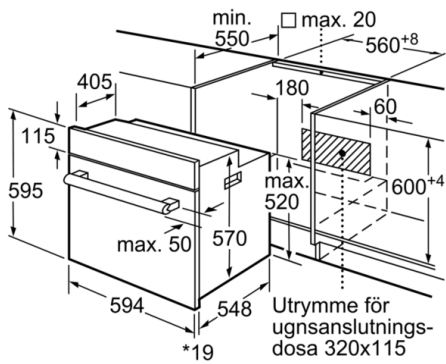

**Tekniska data**

Färg / Material, front : Rostfritt stål  
Konstruktion : Inbyggd  
Integrerat ugnrensningssystem : Nej  
Nischmått (H x B x D) : 575-597 x 560-568 x 550 mm  
Produktmått (H x B x D) : 595 x 594 x 548 mm  
Emballagemått (H x B x D) : 665 x 679 x 656 mm  
Panelmaterial : rostfritt stål  
Material i luckan : glas  
Nettovikt : 32,698 kg  
Nettovolym ugn : 66 l  
Ugnsfunktioner : Variogrill stor, Varmluft, Varmluftsg Grill, Varmluft skonsam, Över-/undervärme  
Material i ugnstrymmet : Other  
Temperaturreglering : Mekanisk  
Antal lampor : 1  
Säkerhetsmärkning : CE  
Anslutningskabelns längd : 100 cm  
EAN kod : 4242005046867  
Antal hålrum - NY (2010/30/EC) : 1  
Energiklass : A  
Energiförbrukning per cykel, konventionell - NY (2010/30/EC) : 0,98 kWh/cycle  
Energiförbrukning per cykel, forcerad luftkonvektion - NY (2010/30/EC) : 0,79 kWh/cycle  
Energieffektivitetsindex (2010/30/EC) : 95,2 %  
Anslutningseffekt : 3300 W  
Säkring : 16 A  
Spänning : 220-240 V  
Frekvens : 60; 50 Hz  
Elkontakt : jordad stickkontakt

**Serie | 2, Inbyggnadsugn, 60 x 60 cm,  
Rostfritt stål  
HBF010BR1S**

\* 20 mm för metallfronter

Mått i mm

Mått i mm

\* 20 mm för metallfronter

Mått i mm