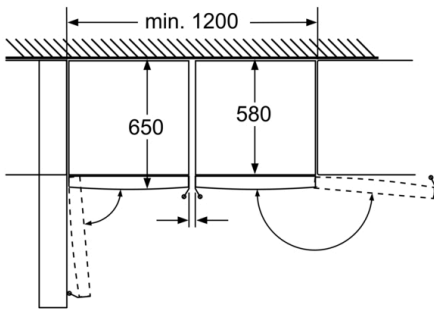

Dekorpanel för dörren: Går ej att montera

Automatisk avfrostning: Saknas

Höjd: 1860 mm

Bredd: 600 mm

Djup: 650 mm

Emballagemått (H x B x D): 1906 x 775 x 655 mm

Nettovikt: 67,478 kg

Bruttovikt: 73,0 kg

Frysdel

- Manuell avfrostning
- 5 frysbackar med transparent front, varav 2 BigBox

Teknisk information

- Mått: H 186 x B 60 x D 65 cm
- Dörrhängning höger, omhängbar
- Ställbara fötter framtill, hjul baktill
- Dörröppningsvinkel 90°, inget avstånd till vägg krävs

Serie | 4, Frysskåp, 186 x 60 cm, Vit GSV36VWEW

Lådorna går att dra ut helt om skåpet placeras direkt mot en vägg.

Mått i mm

Mått i mm

	a	b	c	d	e	f
KSW36, GSD36	187					
KSV36, KSF36, GSN36, GSV36	186					
KSV33, GSN33, GSV33	176	60	65	58	60	119.5
KSV29, GSN29, GSV29	161					
GSV24	146					
GSN61	161					
GSN64	176	70	78	70	70	142
GSN68	191					