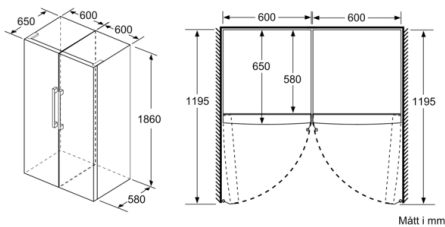

Dekorpanel för dörren: Går ej att montera

Automatisk avfrostning: Saknas

Höjd: 1860 mm

Bredd: 600 mm

Djup: 650 mm

Emballagemått (H x B x D): 1906 x 775 x 655 mm

Nettovikt: 67,478 kg

Bruttovikt: 73,0 kg

Frysdel

- Manuell avfrostning
- 5 frysbackar med transparent front, varav 2 BigBox

Teknisk information

- Mått: H 186 x B 60 x D 65 cm
- Dörrhängning höger, omhängbar
- Ställbara fötter framtill, hjul baktill
- Dörröppningsvinkel 90°, inget avstånd till vägg krävs

Serie | 4, Frysskåp, 186 x 60 cm, Vit GSV36VWEW

Lådorna går att dra ut helt om skåpet placeras direkt mot en vägg.

Mått i mm

Mått i mm

	a	b	c	d	e	f
KSW36, GSD36	187					
KSV36, KSF36, GSN36, GSV36	186					
KSV33, GSN33, GSV33	176	60	65	58	60	119.5
KSV29, GSN29, GSV29	161					
GSV24	146					
GSN61	161					
GSN64	176	70	78	70	70	142
GSN68	191					

a Höjd
b Bredd
c Djup med stängd lucka utan handtag och distans
d Stordjup utan distans
e Bredd med öppen lucka utan handtag
f Djup med öppen lucka utan handtag och distans

Mått i cm