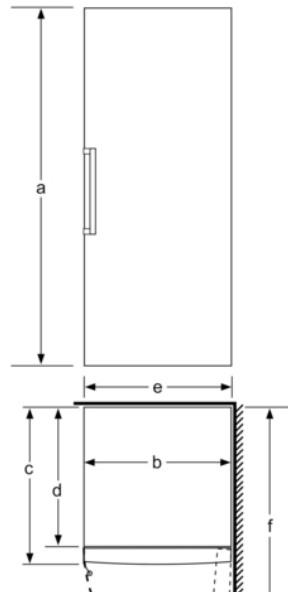

Frysdel

- Manuell avfrostning
- 5 frysbackar med transparent front, varav 2 BigBox

Teknisk information

- Mått: H 186 x B 60 x D 65 cm
- Dörrhängning höger, omhängbar
- Ställbara fötter framtill, hjul baktill
- Dörröppningsvinkel 90°, inget avstånd till vägg krävs

Serie | 4, Frysskåp, 186 x 60 cm, Vit GSV36VWEW

Lådorna går att dra ut helt om skåpet placeras direkt mot en vägg.

Mått i mm

Mått i mm

	a	b	c	d	e	f
KSW36, GSD36	187					
KSV36, KSF36, GSN36, GSV36	186					
KSV33, GSN33, GSV33	176	60	65	58	60	119.5
KSV29, GSN29, GSV29	161					
GSV24	146					
GSN61	161					
GSN64	176	70	78	70	70	142
GSN68	191					

a Höjd
b Bredd
c Djup med stängd lucka utan handtag och distans
d Stordjup utan distans
e Bredd med öppen lucka utan handtag
f Djup med öppen lucka utan handtag och distans

Mått i cm